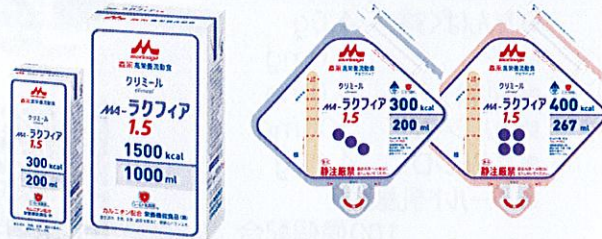

MM-ラクフィア 1.0

エムイー

200kcal / 200ml
1000kcal / 1000ml

300kcal / 300ml
400kcal / 400ml

加水タイプ

MM-ラクフィア 0.6

エムイー

MM-ラクフィア 0.8

エムイー

(300kcal / 500ml) (400kcal / 500ml)
水分量454ml 水分量439ml

ハイカロリータイプ

MM-ラクフィア 1.5

エムイー

300kcal / 200ml
1500kcal / 1000ml

300kcal / 200ml
400kcal / 267ml

半固形タイプ

ラクフィール

300kcal / 200g 400kcal / 267g 500kcal / 333g

【資料・サンプルのお問い合わせ】

裏面のお問い合わせ先、もしくは
こちらのQRコードからも資料やサンプルをご依頼いただけます。
ご利用しやすい方法で、お問合せください。

森永乳業グループ病態栄養部門
株式会社 クリニコ